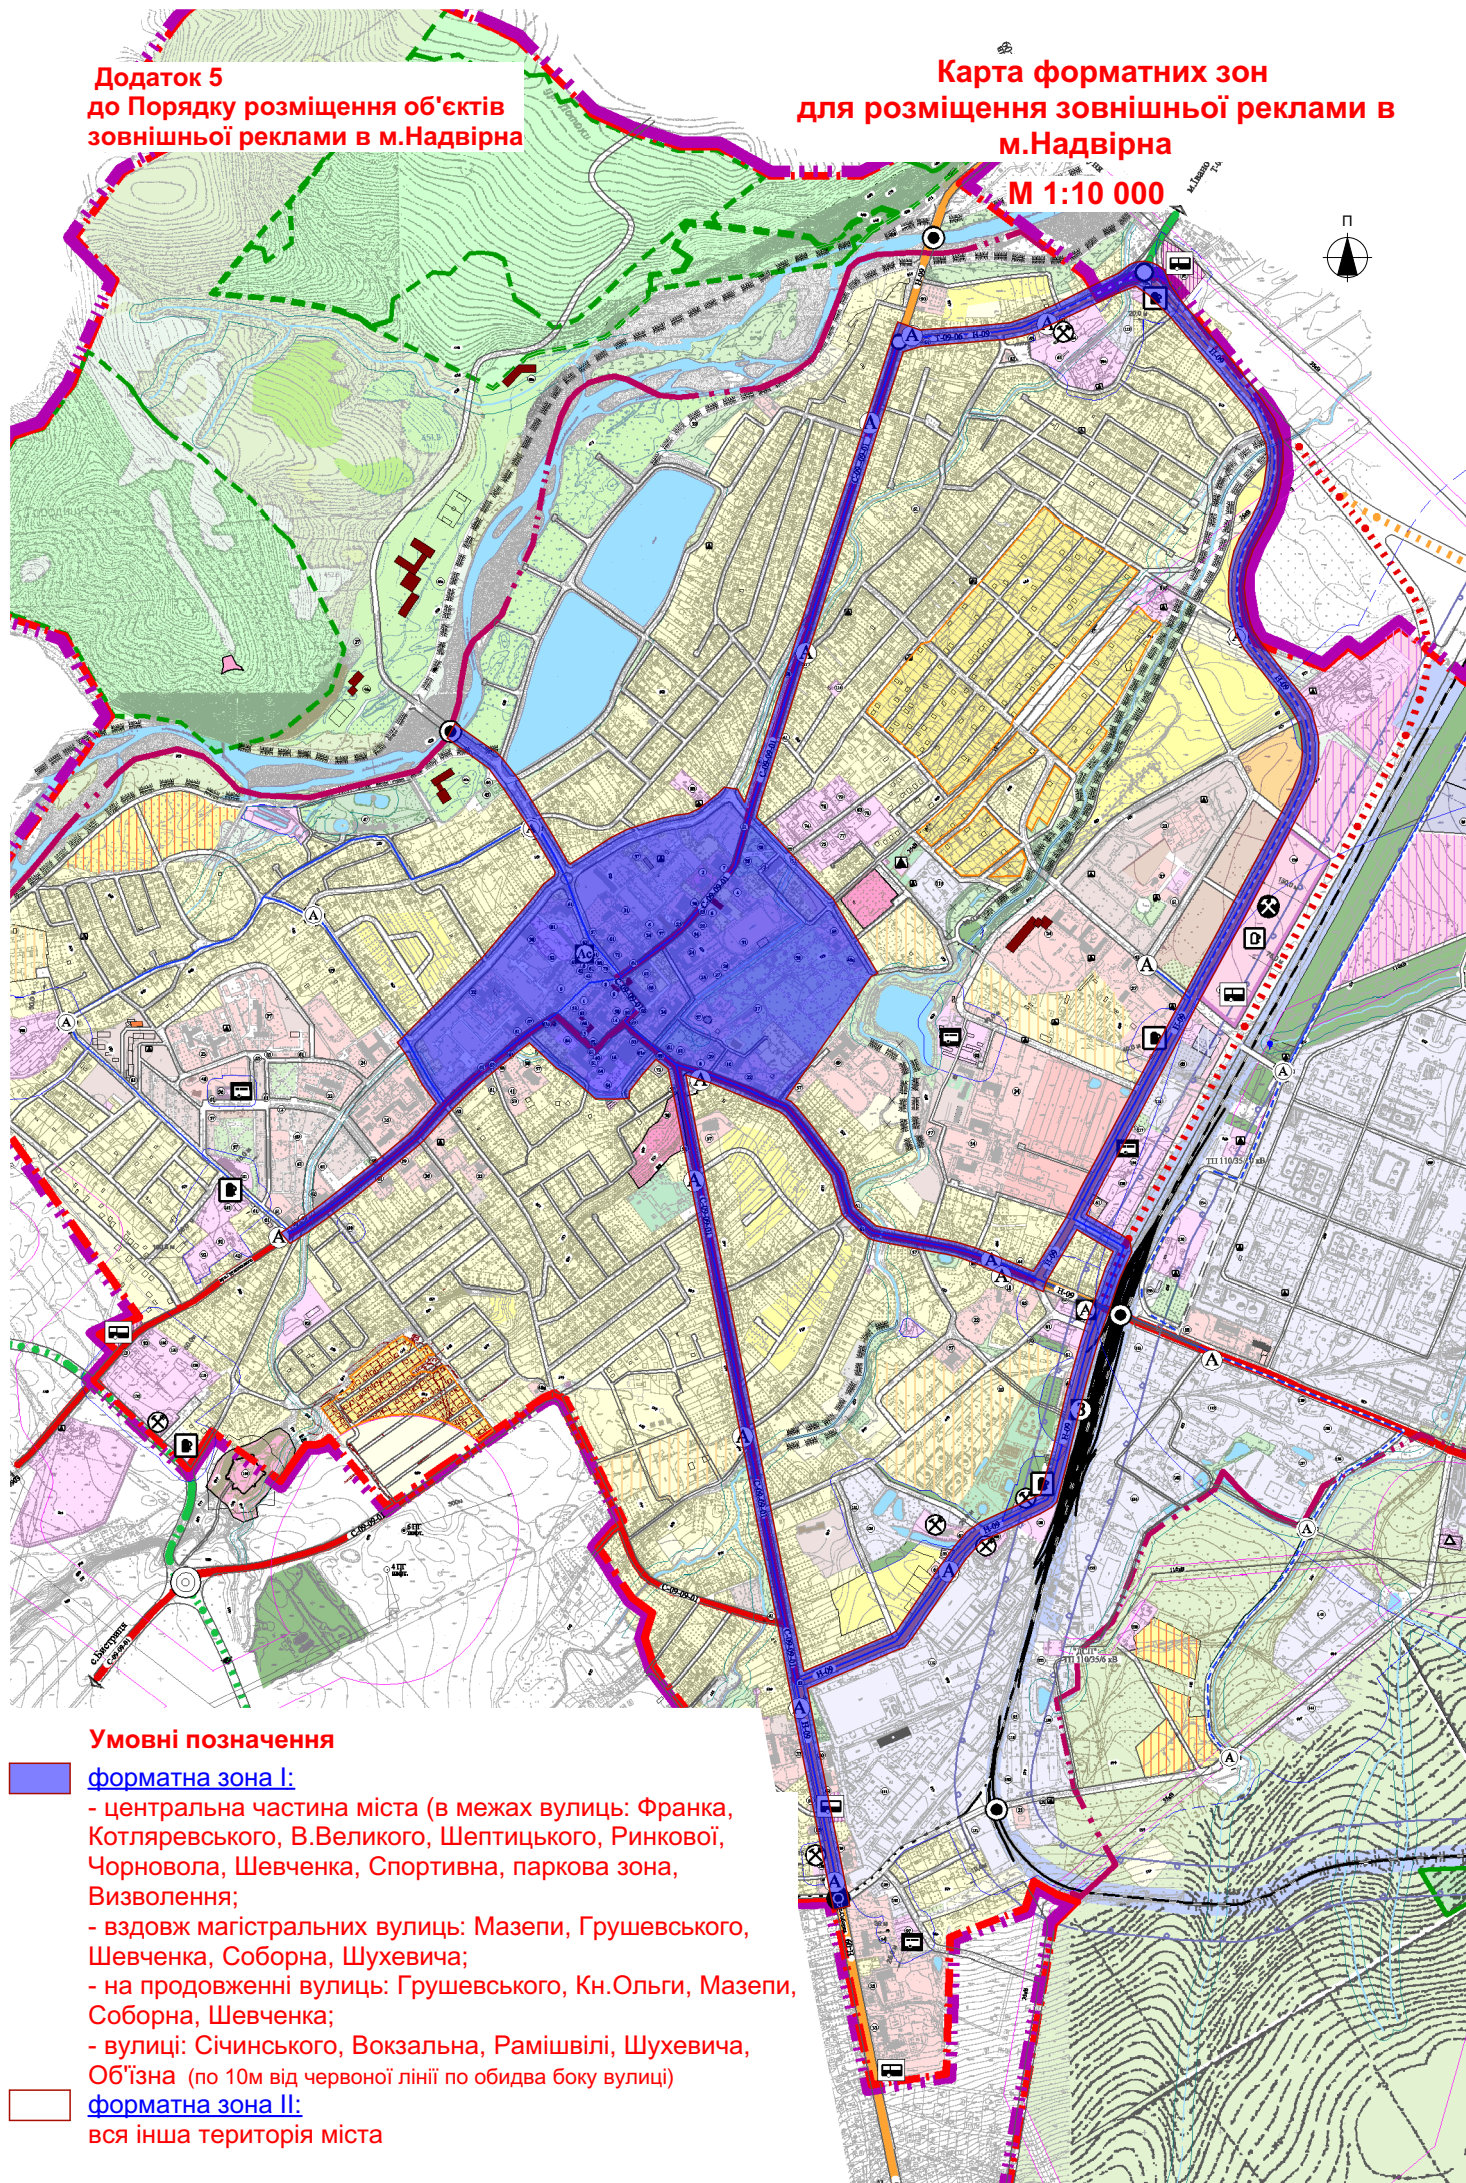

Додаток 5
до Порядку розміщення об'єктів
зовнішньої реклами в м.Надвірна

Карта форматних зон
для розміщення зовнішньої реклами в
м.Надвірна
М 1:10 000

Умовні позначення

форматна зона I:

- центральна частина міста (в межах вулиць: Франка, Котляревського, В.Великого, Шептицького, Ринкової, Чорновола, Шевченка, Спортивна, паркова зона, Визволення;
- вздовж магістральних вулиць: Мазепи, Грушевського, Шевченка, Соборна, Шухевича;
- на продовженні вулиць: Грушевського, Кн.Ольги, Мазепи, Соборна, Шевченка;
- вулиці: Січинського, Вокзальна, Рамішвілі, Шухевича, Об'їзна (по 10м від червоної лінії по обидва боку вулиці)

форматна зона II:

вся інша територія міста